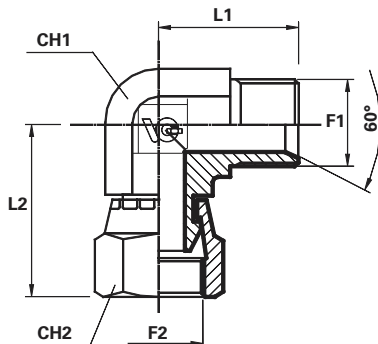

Gomito 90° Maschio metrico sv 60° Femmina girevole metrica

90° Adaptor metric male - metric swivel female
 Adaptateur coude 90° mâle métrique - femelle tournante métrique
 Adapter 90° GSK – AG- metrisch / IG- metrisch
 Codo 90° macho métrico – hembra giratoria métrica

F1 Metrico, Metric, Métrique, Metrisch, Métrico
 F2 Metrico, Metric, Métrique, Metrisch, Métrico

Codice Code Référence Bestell Nr. Código	Filetto Thread Filet Gewinde Rosca		Dimensioni Dimensions Dimensions Masszahlen Dimensiones				PN Bar
	F1	F2	CH1 mm	CH2 mm	L1 mm	L2 mm	
LMM12FGM12	12X1.5	12X1.5	14	15	22	28.5	300
LMM14FGM14	14X1.5	14X1.5	14	19	27	30.5	300
LMM16FGM16	16X1.5	16X1.5	19	22	29	36	250
LMM18FGM18	18X1.5	18X1.5	19	22	29	36	250
LMM20FGM20	20X1.5	20X1.5	22	27	36.5	39	200
LMM22FGM22	22X1.5	22X1.5	22	27	36.5	39	200
LMM26FGM26	26X1.5	26X1.5	27	32	42	45	200
LMM30FGM30	30X1.5	30X1.5	33	36	45	38	120