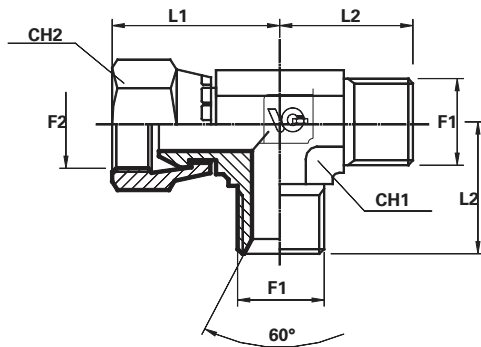

Adattatore "T" Maschio metrico sv 60° Femmina girevole metrica al braccio

Run Tee metric Male – metric swivel female
 Adaptateur Tê mâle métrique – mâle métrique – femelle
 tournante métrique
 Adapter T-Stück 2 x AG- metrisch – 1 x IG-metrisch
 drehbar (Arm)
 Adaptador Te macho métrico – macho métrico – hembra
 giratoria métrica

F1 Metrico, Metric, Métrique, Metrisch, Métrico
 F2 Metrico, Metric, Métrique, Metrisch, Métrico

Codice Code Référence Bestell Nr. Código	Filetto Thread Filet Gewinde Rosca		Dimensioni Dimensions Dimensions Masszahlen Dimensiones						
	F1	F2	CH1 mm	CH2 mm	L1 mm	L2 mm			PN Bar
TMM12FGM12B	12X1.5	12X1.5	14	15	28.5	20			300
TMM14FGM14B	14X1.5	14X1.5	14	19	30.5	27			300
TMM16FGM16B	16X1.5	16X1.5	19	22	36	29			250
TMM18FGM18B	18X1.5	18X1.5	19	24	36	29			250
TMM20FGM20B	20X1.5	20X1.5	22	27	39	36.5			200
TMM22FGM22B	22X1.5	22X1.5	22	27	39	36.5			200
TMM26FGM26B	26X1.5	26X1.5	27	32	45	42.5			200
TMM30FGM30B	30X1.5	30X1.5	33	36	50	50			120