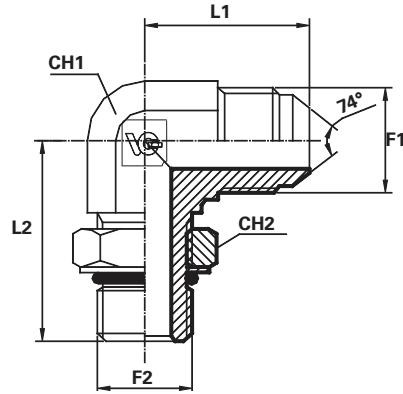

Gomito 90° Maschio JIC Maschio orientabile metrico con O-Ring

90° adjustable Adaptor male JIC – metric male
with O-ring

Adaptateur orientable coude 90° mâle JIC –
mâle métrique avec O-ring

Adapter 90° GSK – AG-JIC / AGR- metrisch mit
O.R.

Codo 90° orientable macho JIC – macho mé-
trico con O-ring

F1 - JIC

F2 - Metrico, Metric, Métrique, Metrisch, Métrico

Codice
Code
Référence
Bestell Nr.
Código

Filetto
Thread
Filet
Gewinde
Rosca

Dimensioni
Dimensions
Dimensions
Masszahlen
Dimensiones

	F1	F2	CH1 mm	CH2 mm	L1 mm	L2 mm	PN Bar
LMJ04MOM10	7/16"	10X1	14	14	23.5	27.5	310
LMJ04MOM12	7/16"	12X1,5	14	17	27	31.5	275
LMJ05MOM10	1/2"	10X1	14	14	25	27.5	275
LMJ05MOM12	1/2"	12X1,5	14	17	27	31.5	275
LMJ05MOM14	1/2"	14X1,5	14	19	27	32.5	275
LMJ06MOM14	9/16"	14X1,5	14	19	27.5	32.5	275
LMJ06MOM16	9/16"	16X1,5	19	22	28.5	36.5	210
LMJ08MOM16	3/4"	16X1,5	19	22	32	36.5	275
LMJ08MOM18	3/4"	18X1,5	19	24	32	39.5	275
LMJ10MOM18	7/8"	18X1,5	22	24	37	41.5	210
LMJ10MOM22	7/8"	22X1,5	22	27	37	43	210
LMJ12MOM22	1".1/16	22X1,5	27	27	42	45.5	210
LMJ12MOM27	1".1/16	27X2	27	32	42	51.5	210
LMJ16MOM27	1".5/16	27X2	33	32	46	55	170
LMJ16MOM33	1".5/16	33X2	33	41	46	55	170
LMJ20MOM42	1".5/8	42X2	41	50	57	60	140