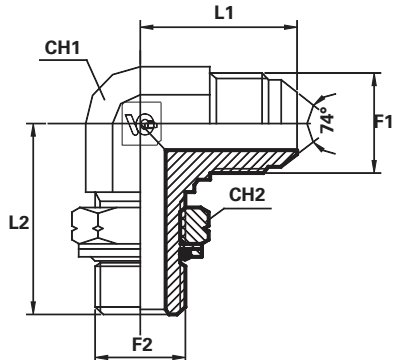

Codo 90° orientable macho JIC – macho mé-
trico con O-ring

F1 - JIC

F2 - Metrico, Metric, Métrique, Metrisch, Métrico

Codice
Code
Référence
Bestell Nr.
Código

Filetto
Thread
Filet
Gewinde
Rosca

Dimensioni
Dimensions
Dimensions
Masszahlen
Dimensiones

	F1	F2	CH1 mm	CH2 mm	L1 mm	L2 mm	PN Bar
LMJ04MOM10	7/16"	10X1	14	14	23.5	27.5	310
LMJ04MOM12	7/16"	12X1,5	14	17	27	31.5	275
LMJ05MOM10	1/2"	10X1	14	14	25	27.5	275
LMJ05MOM12	1/2"	12X1,5	14	17	27	31.5	275
LMJ05MOM14	1/2"	14X1,5	14	19	27	32.5	275
LMJ06MOM14	9/16"	14X1,5	14	19	27.5	32.5	275
LMJ06MOM16	9/16"	16X1,5	19	22	28.5	36.5	210
LMJ08MOM16	3/4"	16X1,5	19	22	32	36.5	275
LMJ08MOM18	3/4"	18X1,5	19	24	32	39.5	275
LMJ10MOM18	7/8"	18X1,5	22	24	37	41.5	210
LMJ10MOM22	7/8"	22X1,5	22	27	37	43	210
LMJ12MOM22	1".1/16	22X1,5	27	27	42	45.5	210
LMJ12MOM27	1".1/16	27X2	27	32	42	51.5	210
LMJ16MOM27	1".5/16	27X2	33	32	46	55	170
LMJ16MOM33	1".5/16	33X2	33	41	46	55	170
LMJ20MOM42	1".5/8	42X2	41	50	57	60	140

F1 - JIC
F2 - Metrico, Metric, Métrique, Metrisch, Métrico

Codice Code Référence Bestell Nr. Código	Filetto Thread Filet Gewinde Rosca		Dimensioni Dimensions Dimensions Masszahlen Dimensiones				PN Bar
	F1	F2	CH1 mm	CH2 mm	L1 mm	L2 mm	
LMJ04MOM10R	7/16"	10X1	14	14	23.5	27.5	310
LMJ04MOM12R	7/16"	12X1,5	14	17	27	31.5	275
LMJ05MOM10R	1/2"	10X1	14	14	25	27.5	275
LMJ05MOM12R	1/2"	12X1,5	14	17	27	31.5	275
LMJ05MOM14R	1/2"	14X1,5	14	19	27	32.5	275
LMJ06MOM14R	9/16"	14X1,5	14	19	27.5	32.5	275
LMJ06MOM16R	9/16"	16X1,5	19	22	28.5	36.5	210
LMJ08MOM16R	3/4"	16X1,5	19	22	32	36.5	275
LMJ08MOM18R	3/4"	18X1,5	19	24	32	39.5	275
LMJ10MOM18R	7/8"	18X1,5	22	24	37	41.5	210
LMJ10MOM22R	7/8"	22X1,5	22	27	37	43	210
LMJ12MOM22R	1".1/16	22X1,5	27	27	42	45.5	210
LMJ12MOM27R	1".1/16	27X2	27	32	42	51.5	210
LMJ16MOM27R	1".5/16	27X2	33	32	46	55	170
LMJ16MOM33R	1".5/16	33X2	33	41	46	55	170
LMJ20MOM42R	1".5/8	42X2	41	50	57	60	140