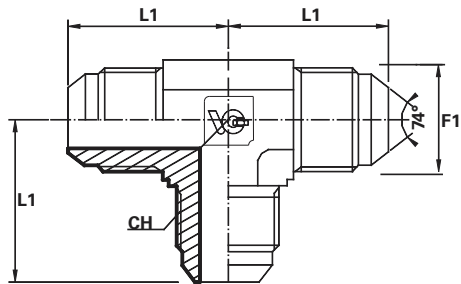

Adattatore "T" Maschio JIC

Tee male adaptor JIC
Adaptateur Té mâle JIC
Adapter T-Stück 3 x AG-JIC
Adaptador Te macho JIC

F1 - JIC

Codice Code Référence Bestell Nr. Código	Filetto Thread Filet Gewinde Rosca	Dimensioni Dimensions Dimensions Masszahlen Dimensiones			PN Bar
		F1	CH mm	L1 mm	
TMJ04	7/16"	14	23.5	345	
TMJ05	1/2"	14	25	354	
TMJ06	9/16"	14	27.5	345	
TMJ08	3/4"	19	32	310	
TMJ10	7/8"	22	37	240	
TMJ12	1".1/16	27	42	240	
TMJ16	1".5/16	33	46	210	
TMJ20	1".5/8	41	57	170	