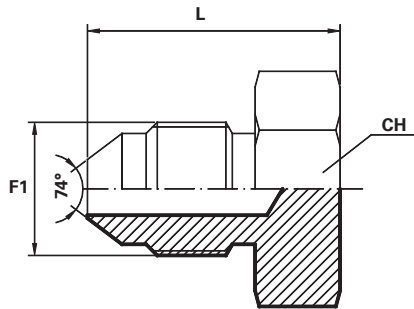

Tappo Maschio JIC

Male Plug JIC
 Bouchon mâle JIC
 Verschlusskappe – AG-JIC
 Tapón macho JIC

F1 - JIC

Codice Code Référence Bestell Nr. Código	Filetto Thread Filet Gewinde Rosca	Dimensioni Dimensions Dimensions Masszahlen Dimensiones			PN Bar
		F1	CH mm	L mm	
ATMJ04	7/16"	12	20.5	345	
ATMJ05	1/2"	14	20.5	345	
ATMJ06	9/16"	17	21.5	345	
ATMJ08	3/4"	22	24	310	
ATMJ10	7/8"	24	28	240	
ATMJ12	1".1/16	30	32	240	
ATMJ16	1".5/16	36	34	210	
ATMJ20	1".5/8	46	37	170	
ATMJ24	1".7/8	50	42	140	