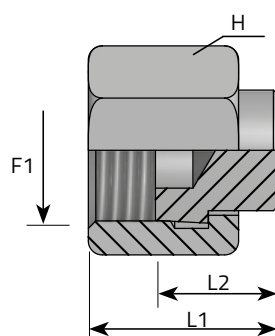

SWIVEL FEMALE PLUG UNF/UN-2B

TAPPO FEMMINA CON DADO GIREVOLE FILETTO UNF/UN-2B
 BOUCHON FEMELLE TOURNANTE UNF/UN-2B
 VERSCHLUSSKAPPE UNF/UN-2B
 TAPÓN HEMBRA GIRATORIA UNF/UN-2B

F1 UNF

Code	Thread	Dimensions			Pressure	
		H	L1	L2	Bar	Psi
	F1	mm	mm	mm		
ATFG006	9/16	17	16.5	8.5	630	9136
ATFG009	11/16	22	18	9.5	630	9136
ATFG011	13/16	24	22	12	630	9136
ATFG013	1	30	24.5	12	420	6091
ATFG014	1.3/16	36	27	13.5	420	6091
ATFG015	1.7/16	41	28.5	15	420	6091
ATFG021	1.11/16	50	28.5	15	280	4060
ATFG032	2	60	28.5	15	280	4060