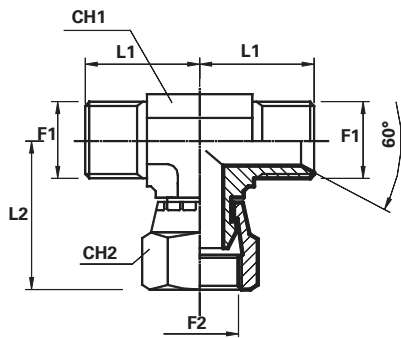

Adattatore "T" Maschio metrico sv60° Femmina girevole metrica al piede

Branch Tee metric Male- metric swivel female
 Adaptateur Tê mâle métrique – femelle tournante mé-
 trique - mâle métrique
 Adapter T-Stück 2 x AG- metrisch – 1 x IG-metrisch
 drehbar (Fuß)
 Adaptador Te macho métrico – hembra giratoria métrica-
 macho métrico

F1 - F2 Metrico, Metric, Métrique, Metrisch, Métrico

Codice
 Code
 Référence
 Bestell Nr.
 Código

Filetto
 Thread
 Filet
 Gewinde
 Rosca

Dimensioni
 Dimensions
 Dimensions
 Masszahlen
 Dimensiones

	F1	F2	CH1 mm	CH2 mm	L1 mm	L2 mm				PN Bar
TMM12FGM12P	12X1.5	12X1.5	14	15	20	28.5				300
TMM14FGM14P	14X1.5	14X1.5	14	19	27	30.5				300
TMM16FGM16P	16X1.5	16X1.5	19	22	29	36				250
TMM18FGM18P	18X1.5	18X1.5	19	22	29	36				250
TMM20FGM20P	20X1.5	20X1.5	22	27	36.5	39				200
TMM22FGM22P	22X1.5	22X1.5	22	27	36.5	39				200
TMM26FGM26P	26X1.5	26X1.5	27	32	42.5	45				200
TMM30FGM30P	30X1.5	30X1.5	33	41	50	50				120