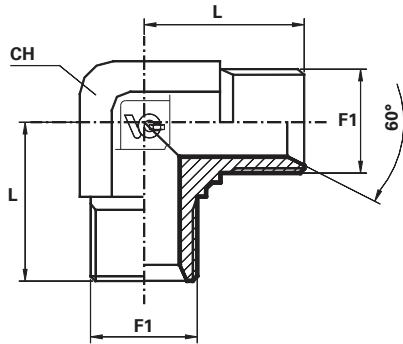

Gomito 90° Maschio metrico sv 60° Maschio metrico sv 60°

90° Adaptor metric male - metric male
Adaptateur coude 90° mâle métrique - mâle métrique
Adapter 90° GSK - AG- metrisch / AG- metrisch
Codo 90° macho métrico - macho métrico

F1 Metrico, Metric, Métrique, Metrisch, Métrico

Codice Code Référence Bestell Nr. Código	Filetto Thread Filet Gewinde Rosca	Dimensioni Dimensions Dimensions Masszahlen Dimensiones			PN Bar
		F1	CH mm	L mm	
LMM10	10X1	14	22		350
LMM12	12X1.5	14	22		300
LMM14	14X1.5	14	27		300
LMM16	16X1.5	19	29		250
LMM18	18X1.5	19	29		250
LMM20	20X1.5	22	36.5		200
LMM22	22X1.5	22	36.5		200
LMM26	26X1.5	27	42		200
LMM30	30X1.5	33	50		120