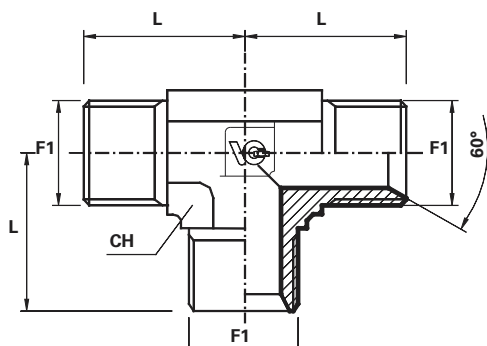

# Adattatore "T" Maschio metrico sv 60°

Adapteur "T" male metrique  
Male equal "T" metric adaptor  
T - Adapter metrisch  
Adaptador Te macho metrico

F1 Metrico, Metric, Métrique, Metrisch, Métrico

Codice Code Référence Bestell Nr. Código	Filetto Thread Filet Gewinde Rosca	Dimensioni Dimensions Dimensions Masszahlen Dimensiones			PN Bar
		F1	CH mm	L mm	
<b>TMM10</b>	10X1	12	22		350
<b>TMM12</b>	12X1.5	12	22		300
<b>TMM14</b>	14X1.5	14	27		300
<b>TMM16</b>	16X1.5	19	29		250
<b>TMM18</b>	18X1.5	19	29		250
<b>TMM20</b>	20X1.5	22	36.5		200
<b>TMM22</b>	22X1.5	22	36.5		200
<b>TMM26</b>	26X1.5	27	42		200
<b>TMM30</b>	30X1.5	33	50		120