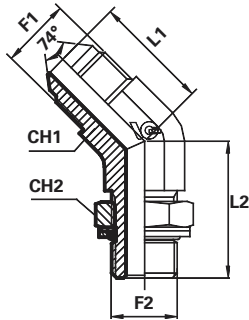

Gomito 45° Maschio JIC Maschio Gas cilindrico orientabile con O-Ring e ritegno (1)

45° adjustable Adaptor male JIC – male
BSPP / O-ring and retaining seal
Adaptateur orientable coude 45° mâle JIC –
male BSPP / Rondelle d'étanchéité O.Ring
Adapter 45° GSK – AG-JIC / AGR-F mit O.R.
und Halter
Codo 45° orientable macho JIC – macho
BSPP / Arandela de retención junta torica

F1 - JIC
F2 - BSPP, Gas cylindrique, Zylinder - Gasgewindr,
Gas cilindrca

Codice Code Référence Bestell Nr. Código	Filetto Thread Filet Gewinde Rosca		Dimensioni Dimensions Dimensions Masszahlen Dimensiones				PN Bar
	F1	F2	CH1 mm	CH2 mm	L1 mm	L2 mm	
QMJO4MOG02	7/16"	1/8"	14	14	19.5	26	310
QMJO4MOG04	7/16"	1/4"	14	19	20	29	275
QMJO4MOG06	7/16"	3/8"	19	22	22.5	33	275
QMJO4MOG08	7/16"	1/2"	22	27	23	38.5	210
QMJO5MOG02	1/2"	1/8"	14	14	20	24	275
QMJO5MOG04	1/2"	1/4"	14	19	20	29	275
QMJO5MOG06	1/2"	3/8"	19	22	22.5	33	210
QMJO6MOG04	9/16"	1/4"	14	19	21.5	29	275
QMJO6MOG06	9/16"	3/8"	19	22	23	33	210
QMJO6MOG08	9/16"	1/2"	22	27	23.5	38.5	210
QMJO8MOG04	3/4"	1/4"	19	19	25.5	32.5	275
QMJO8MOG06	3/4"	3/8"	19	22	25.5	33	275
QMJO8MOG08	3/4"	1/2"	22	27	26	38.5	210
QMJO8MOG12	3/4"	3/4"	27	36	27	44	210
QMJO10MOG06	7/8"	3/8"	22	22	29	33	210
QMJO10MOG08	7/8"	1/2"	22	27	29	38.5	210
QMJO10MOG12	7/8"	3/4"	27	36	30	44	210
QMJO12MOG08	1".1/16	1/2"	27	27	33	43	210
QMJO12MOG12	1".1/16	3/4"	27	36	33	44	210

F1 - JIC
F2 - BSPP, Gas cylindrique, Zylinder - Gasgewindr,
Gas cilindrca

Codice Code Référence Bestell Nr. Código	Filetto Thread Filet Gewinde Rosca		Dimensioni Dimensions Dimensions Masszahlen Dimensiones				PN Bar
	F1	F2	CH1 mm	CH2 mm	L1 mm	L2 mm	
QMJ12MOG16	1".1/16	1"	33	41	37	47	170
QMJ16MOG12	1".5/16	3/4"	33	36	38	45	170
QMJ16MOG16	1".5/16	1"	33	41	38	47	170
QMJ16MOG20	1".5/16	1".1/4	41	50	39	48	170
QMJ20MOG16	1".5/8	1"	41	41	40	48	140
QMJ20MOG20	1".5/8	1".1/4	41	50	40	48	140