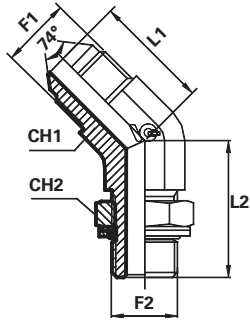

Gomito 45° Maschio JIC Maschio Gas cilindrico orientabile con O-Ring e ritegno (1)

45° adjustable Adaptor male JIC – male
BSPP / O-ring and retaining seal
Adaptateur orientable coude 45° mâle JIC –
male BSPP / Rondelle d'étanchéité O.Ring
Adapter 45° GSK – AG-JIC / AGR-F mit O.R.
und Halter
Codo 45° orientable macho JIC – macho
BSPP / Arandela de retención junta torica

F1 - JIC
F2 - BSPP, Gas cylindrique, Zylinder - Gasgewindr,
Gas cilindrca

Codice Code Référence Bestell Nr. Código	Filetto Thread Filet Gewinde Rosca		Dimensioni Dimensions Dimensions Masszahlen Dimensiones				PN Bar
	F1	F2	CH1 mm	CH2 mm	L1 mm	L2 mm	
QMJO4MOG02	7/16"	1/8"	14	14	19.5	26	310
QMJO4MOG04	7/16"	1/4"	14	19	20	29	275
QMJO4MOG06	7/16"	3/8"	19	22	22.5	33	275
QMJO4MOG08	7/16"	1/2"	22	27	23	38.5	210
QMJO5MOG02	1/2"	1/8"	14	14	20	24	275
QMJO5MOG04	1/2"	1/4"	14	19	20	29	275
QMJO5MOG06	1/2"	3/8"	19	22	22.5	33	210
QMJO6MOG04	9/16"	1/4"	14	19	21.5	29	275
QMJO6MOG06	9/16"	3/8"	19	22	23	33	210
QMJO6MOG08	9/16"	1/2"	22	27	23.5	38.5	210
QMJO8MOG04	3/4"	1/4"	19	19	25.5	32.5	275
QMJO8MOG06	3/4"	3/8"	19	22	25.5	33	275
QMJO8MOG08	3/4"	1/2"	22	27	26	38.5	210
QMJO8MOG12	3/4"	3/4"	27	36	27	44	210
QMJO10MOG06	7/8"	3/8"	22	22	29	33	210
QMJO10MOG08	7/8"	1/2"	22	27	29	38.5	210
QMJO10MOG12	7/8"	3/4"	27	36	30	44	210
QMJO12MOG08	1".1/16	1/2"	27	27	33	43	210
QMJO12MOG12	1".1/16	3/4"	27	36	33	44	210

F1 - JIC
F2 - BSPP, Gas cylindrique, Zylinder - Gasgewindr,
Gas cilindrca

Codice Code Référence Bestell Nr. Código	Filetto Thread Filet Gewinde Rosca		Dimensioni Dimensions Dimensions Masszahlen Dimensiones				PN Bar
	F1	F2	CH1 mm	CH2 mm	L1 mm	L2 mm	
QMJ12MOG16	1".1/16	1"	33	41	37	47	170
QMJ16MOG12	1".5/16	3/4"	33	36	38	45	170
QMJ16MOG16	1".5/16	1"	33	41	38	47	170
QMJ16MOG20	1".5/16	1".1/4	41	50	39	48	170
QMJ20MOG16	1".5/8	1"	41	41	40	48	140
QMJ20MOG20	1".5/8	1".1/4	41	50	40	48	140