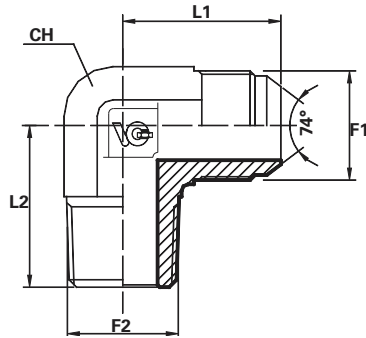

Gomito 90° Maschio JIC Maschio Gas conico (1)

90° Adaptor male JIC - male BSPT
Adaptateur coude 90° mâle JIC - mâle BSPT
Adapter 90° GSK - AG- JIC / AG- konish
Codo 90° macho JIC - macho BSPT

F1 - JIC
F2 - Gas conico, BSPT, Gaz conique, Kegliges Gagewinde,
Rosca cónica

Codice Code Référence Bestell Nr. Código	Filetto Thread Filet Gewinde Rosca		Dimensioni Dimensions Dimensions Masszahlen Dimensiones			PN Bar
	F1	F2	CH mm	L1 mm	L2 mm	
LMJ04MGK02	7/16"	1/8"	14	23.5	20	345
LMJ04MGK04	7/16"	1/4"	14	24.5	28	345
LMJ05MGK02	1/2"	1/8"	14	25	20	345
LMJ05MGK04	1/2"	1/4"	14	25	28	345
LMJ06MGK02	9/16"	1/8"	14	27.5	20	345
LMJ06MGK04	9/16"	1/4"	14	27.5	28	345
LMJ06MGK06	9/16"	3/8"	19	32	31	310
LMJ06MGK08	9/16"	1/2"	22	32	37.5	240
LMJ08MGK04	3/4"	1/4"	19	32	31	310
LMJ08MGK06	3/4"	3/8"	19	32	31	310
LMJ08MGK08	3/4"	1/2"	22	34	37.5	240
LMJ08MGK12	3/4"	3/4"	27	36	40	240
LMJ10MGK06	7/8"	3/8"	22	37	31.5	240
LMJ10MGK08	7/8"	1/2"	22	37	37.5	240
LMJ10MGK12	7/8"	3/4"	27	39	40	240
LMJ12MGK08	1".1/16	1/2"	27	42	37.5	240
LMJ12MGK12	1".1/16	3/4"	33	42	40	240

Gomito 90° Maschio JIC Maschio Gas conico (2)

90° Adaptor male JIC - male BSPT
 Adaptateur coude 90° mâle JIC - mâle BSPT
 Adapter 90° GSK - AG- JIC / AG- konish
 Codo 90° macho JIC - macho BSPT

F1 - JIC
F2 - Gas conico, BSPT, Gaz conique, Kegliges Gagewinde,
 Rosca cónica

Codice Code Référence Bestell Nr. Código	Filetto Thread Filet Gewinde Rosca		Dimensioni Dimensions Dimensions Masszahlen Dimensiones			PN Bar
	F1	F2	CH mm	L1 mm	L2 mm	
LMJ12MGK16	1".1/16	1"	33	46	50	210
LMJ16MGK12	1".5/16	3/4"	33	46	44.5	210
LMJ16MGK16	1".5/16	1"	33	46	50	210
LMJ20MGK16	1".5/8	1"	41	57	51	170
LMJ20MGK20	1".5/8	1".1/4	41	57	60	170