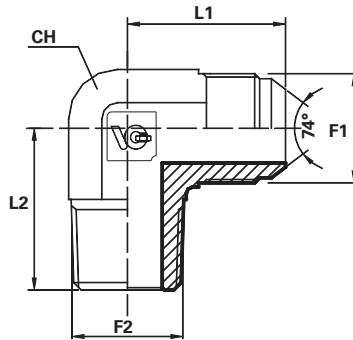

Gomito 90° Maschio JIC Maschio Gas conico (1)

90° Adaptor male JIC - male BSPT
Adaptateur coude 90° mâle JIC - mâle BSPT
Adapter 90° GSK - AG- JIC / AG- konish
Codo 90° macho JIC - macho BSPT

F1 - JIC
F2 - Gas conico, BSPT, Gaz conique, Kegliges Gagewinde,
Rosca cónica

Codice Code Référence Bestell Nr. Código	Filetto Thread Filet Gewinde Rosca		Dimensioni Dimensions Dimensions Masszahlen Dimensiones			PN Bar
	F1	F2	CH mm	L1 mm	L2 mm	
LMJ04MGK02	7/16"	1/8"	14	23.5	20	345
LMJ04MGK04	7/16"	1/4"	14	24.5	28	345
LMJ05MGK02	1/2"	1/8"	14	25	20	345
LMJ05MGK04	1/2"	1/4"	14	25	28	345
LMJ06MGK02	9/16"	1/8"	14	27.5	20	345
LMJ06MGK04	9/16"	1/4"	14	27.5	28	345
LMJ06MGK06	9/16"	3/8"	19	32	31	310
LMJ06MGK08	9/16"	1/2"	22	32	37.5	240
LMJ08MGK04	3/4"	1/4"	19	32	31	310
LMJ08MGK06	3/4"	3/8"	19	32	31	310
LMJ08MGK08	3/4"	1/2"	22	34	37.5	240
LMJ08MGK12	3/4"	3/4"	27	36	40	240
LMJ10MGK06	7/8"	3/8"	22	37	31.5	240
LMJ10MGK08	7/8"	1/2"	22	37	37.5	240
LMJ10MGK12	7/8"	3/4"	27	39	40	240
LMJ12MGK08	1".1/16	1/2"	27	42	37.5	240
LMJ12MGK12	1".1/16	3/4"	33	42	40	240

Gomito 90° Maschio JIC Maschio Gas conico (2)

90° Adaptor male JIC - male BSPT
 Adaptateur coude 90° mâle JIC - mâle BSPT
 Adapter 90° GSK - AG- JIC / AG- konish
 Codo 90° macho JIC - macho BSPT

F1 - JIC
F2 - Gas conico, BSPT, Gaz conique, Kegliges Gagewinde,
 Rosca cónica

Codice Code Référence Bestell Nr. Código	Filetto Thread Filet Gewinde Rosca		Dimensioni Dimensions Dimensions Masszahlen Dimensiones			PN Bar
	F1	F2	CH mm	L1 mm	L2 mm	
LMJ12MGK16	1".1/16	1"	33	46	50	210
LMJ16MGK12	1".5/16	3/4"	33	46	44.5	210
LMJ16MGK16	1".5/16	1"	33	46	50	210
LMJ20MGK16	1".5/8	1"	41	57	51	170
LMJ20MGK20	1".5/8	1".1/4	41	57	60	170