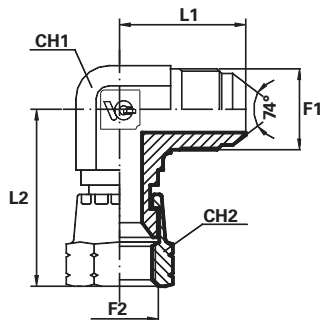

Gomito 90° Maschio JIC Femmina girevole JIC

90° Adaptor male JIC – swivel female JIC
Adaptateur coude 90° mâle JIC – femelle
tournante JIC
Adapter 90° GSK - AG- JIC / IG-JIC
Codo 90° macho JIC - hembra giratoria JIC

F1 - JIC
F2 - JIC

* Dado spinato
Thrust-wire nut

Codice Code Référence Bestell Nr. Código	Filetto Thread Filet Gewinde Rosca		Dimensioni Dimensions Dimensions Masszahlen Dimensiones				PN Bar
	F1	F2	CH1 mm	CH2 mm	L1 mm	L2 mm	
LMJ04FGJ04	7/16"	7/16"	14	15	24	28	310
LMJ05FGJ05	1/2"	1/2"	14	17	25	28	275
LMJ06FGJ06	9/16"	9/16"	14	19	27.5	33	275
LMJ08FGJ08	3/4"	3/4"	19	22	32	36.5	275
LMJ10FGJ10	7/8"	7/8"	22	27	37	41.5	210
LMJ12FGJ12*	1".1/16	1".1/16	27	32	42	46.5	210
LMJ16FGJ16*	1".5/16	1".5/16	33	41	49	59	170
LMJ20FGJ20*	1".5/8	1".5/8	41	50	57	67.5	140