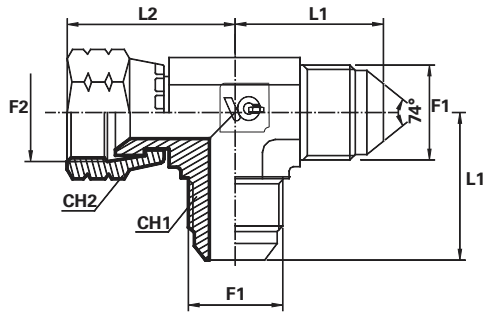

Adattatore "T"

Maschio JIC - Femmina girevole JIC al braccio

Run Tee male JIC - swivel female JIC
 Adaptateur T^e renversé mâle JIC - femelle tournante JIC
 Adapter T-Stück 2 x AG-JIC / 1 x IG- JIC drehbare Mutter (Arm)
 Adaptador en L macho JIC - hembra giratoria JIC

F1 - JIC
 F2 - JIC

* Dado spinato
 Thrust-wire nut

Codice Code Référence Bestell Nr. Código	Filetto Thread Filet Gewinde Rosca		Dimensioni Dimensions Dimensions Masszahlen Dimensiones				PN Bar
	F1	F2	CH1 mm	CH2 mm	L1 mm	L2 mm	
TMJ04FGJ04B	7/16"	7/16"	15	15	24	28	310
TMJ05FGJ05B	1/2"	1/2"	14	17	25	28	275
TMJ06FGJ06B	9/16"	9/16"	19	19	27.5	33	275
TMJ08FGJ08B	3/4"	3/4"	19	22	32	36.5	275
TMJ10FGJ10B	7/8"	7/8"	22	27	37	41.5	210
TMJ12FGJ12B*	1".1/16	1".1/16	27	32	42	46.5	210
TMJ16FGJ16B*	1".5/16	1".5/16	33	41	49	59	170
TMJ20FGJ20B*	1".5/8	1".5/8	41	50	57	67.5	140