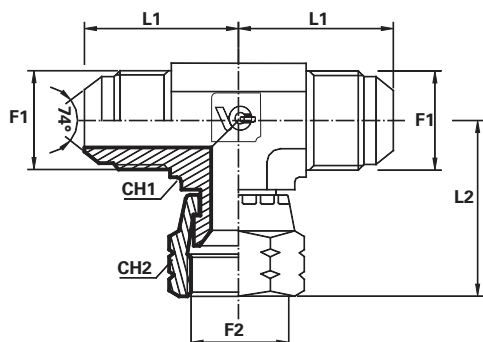

# Adattatore "T" Maschio JIC - Femmina girevole JIC al piede

Branch Tee male JIC - swivel female JIC  
Adaptateur Té mâle JIC - femelle tournante JIC  
Adapter T-Stück 2 x AG-JIC / 1 x IG- JIC dreh-  
bare Mutter (Fuß)  
Adaptador Te macho JIC - hembra giratoria JIC

F1 - JIC  
F2 - JIC

\* Dado spinato  
Thrust-wire nut

Codice Code Référence Bestell Nr. Código	Filetto Thread Filet Gewinde Rosca		Dimensioni Dimensions Dimensions Masszahlen Dimensiones				PN Bar
	F1	F2	CH1 mm	CH2 mm	L1 mm	L2 mm	
<b>TMJ04FGJ04P</b>	7/16"	7/16"	15	15	24	28	310
<b>TMJ05FGJ05P</b>	1/2"	1/2"	14	17	25	28	275
<b>TMJ06FGJ06P</b>	9/16"	9/16"	19	19	27.5	33	275
<b>TMJ08FGJ08P</b>	3/4"	3/4"	19	22	32	36.5	275
<b>TMJ10FGJ10P</b>	7/8"	7/8"	22	27	37	41.5	210
<b>TMJ12FGJ12P*</b>	1".1/16	1".1/16	27	32	42	46.5	210
<b>TMJ16FGJ16P*</b>	1".5/16	1".5/16	33	41	49	59	170
<b>TMJ20FGJ20P*</b>	1".5/8	1".5/8	41	50	57	67.5	140