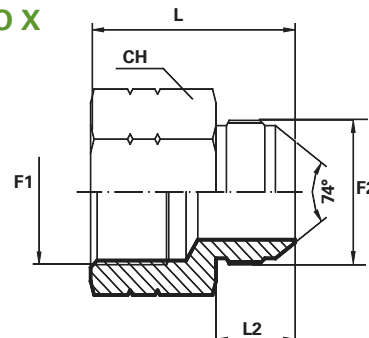

Adattatore diritto Femmina girevole JIC Maschio JIC

Adaptor swivel female JIC - male JIC
Adaptateur femelle tournante JIC - mâle JIC
Reduzierung IG-JIC / AG - JIC
Adaptador hembra giratoria JIC - macho JIC

TIPO Y

TIPO X

F1 - JIC
F2 - JIC

Codice
Code
Référence
Bestell Nr.
Código

Filetto
Thread
Filet
Gewinde
Rosca

Dimensioni
Dimensions
Dimensions
Masszahlen
Dimensiones

| | Forma | F1 | F2 | CH mm | L1 mm | L2 mm | L mm | PN Bar |
|-------------------|-------|---------|---------|----------|----------|----------|---------|-----------|
| AFGJ06MJ04 | Y | 9/16" | 7/16" | 19 | 19 | 14 | 33 | 275 |
| AFGJ06MJ05 | X | 9/16" | 1/2" | 19 | 17.5 | 14 | 31.5 | 345 |
| AFGJ08MJ04 | Y | 3/4" | 7/16" | 22 | 21.9 | 14 | 35.9 | 275 |
| AFGJ08MJ05 | Y | 3/4" | 1/2" | 22 | 21.9 | 14 | 35.9 | 275 |
| AFGJ08MJ06 | Y | 3/4" | 9/16" | 22 | 21.8 | 14.1 | 35.9 | 275 |
| AFGJ10MJ04 | Y | 7/8" | 7/16" | 27 | 25.2 | 14 | 39.2 | 210 |
| AFGJ10MJ06 | Y | 7/8" | 9/16" | 27 | 25.1 | 14.1 | 39.2 | 210 |
| AFGJ10MJ08 | X | 7/8" | 3/4" | 27 | 24.3 | 16.7 | 41 | 240 |
| AFGJ12MJ04 | Y | 1".1/16 | 7/16" | 32 | 26.4 | 14 | 40.4 | 210 |
| AFGJ12MJ06 | Y | 1".1/16 | 9/16" | 32 | 26.3 | 14.1 | 40.4 | 210 |
| AFGJ12MJ08 | Y | 1".1/16 | 3/4" | 32 | 26.2 | 16.7 | 42.9 | 210 |
| AFGJ12MJ10 | X | 1".1/16 | 7/8" | 32 | 27.2 | 19.3 | 46.5 | 240 |
| AFGJ16MJ12 | Y | 1".5/16 | 1".1/16 | 41 | 28.9 | 21.9 | 50.8 | 170 |
| AFGJ20MJ12 | Y | 1".5/8 | 1".1/16 | 50 | 31.4 | 21.9 | 53.3 | 140 |
| AFGJ20MJ16 | Y | 1".5/8 | 1".5/16 | 50 | 31.7 | 23.1 | 54.8 | 140 |
| AFGJ24MJ16 | Y | 1".7/8 | 1".5/16 | 60 | 36.3 | 23.1 | 59.4 | 105 |

Y: Versione con dado girevole
X: Versione con dado fisso