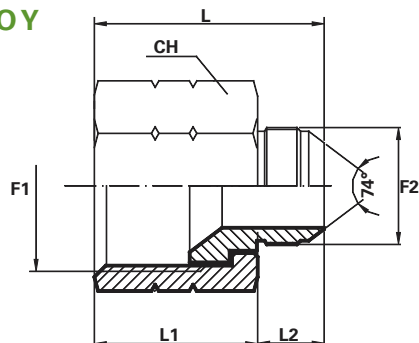

Adattatore diritto Femmina girevole JIC Maschio JIC

Adaptor swivel female JIC - male JIC
Adaptateur femelle tournante JIC - mâle JIC
Reduzierung IG-JIC / AG - JIC
Adaptador hembra giratoria JIC - macho JIC

TIPO Y

TIPO X

F1 - JIC
F2 - JIC

Codice
Code
Référence
Bestell Nr.
Código

Filetto
Thread
Filet
Gewinde
Rosca

Dimensioni
Dimensions
Dimensions
Masszahlen
Dimensiones

| | Forma | F1 | F2 | CH mm | L1 mm | L2 mm | L mm | PN Bar |
|-------------------|-------|---------|---------|----------|----------|----------|---------|-----------|
| AFGJ06MJ04 | Y | 9/16" | 7/16" | 19 | 19 | 14 | 33 | 275 |
| AFGJ06MJ05 | X | 9/16" | 1/2" | 19 | 17.5 | 14 | 31.5 | 345 |
| AFGJ08MJ04 | Y | 3/4" | 7/16" | 22 | 21.9 | 14 | 35.9 | 275 |
| AFGJ08MJ05 | Y | 3/4" | 1/2" | 22 | 21.9 | 14 | 35.9 | 275 |
| AFGJ08MJ06 | Y | 3/4" | 9/16" | 22 | 21.8 | 14.1 | 35.9 | 275 |
| AFGJ10MJ04 | Y | 7/8" | 7/16" | 27 | 25.2 | 14 | 39.2 | 210 |
| AFGJ10MJ06 | Y | 7/8" | 9/16" | 27 | 25.1 | 14.1 | 39.2 | 210 |
| AFGJ10MJ08 | X | 7/8" | 3/4" | 27 | 24.3 | 16.7 | 41 | 240 |
| AFGJ12MJ04 | Y | 1".1/16 | 7/16" | 32 | 26.4 | 14 | 40.4 | 210 |
| AFGJ12MJ06 | Y | 1".1/16 | 9/16" | 32 | 26.3 | 14.1 | 40.4 | 210 |
| AFGJ12MJ08 | Y | 1".1/16 | 3/4" | 32 | 26.2 | 16.7 | 42.9 | 210 |
| AFGJ12MJ10 | X | 1".1/16 | 7/8" | 32 | 27.2 | 19.3 | 46.5 | 240 |
| AFGJ16MJ12 | Y | 1".5/16 | 1".1/16 | 41 | 28.9 | 21.9 | 50.8 | 170 |
| AFGJ20MJ12 | Y | 1".5/8 | 1".1/16 | 50 | 31.4 | 21.9 | 53.3 | 140 |
| AFGJ20MJ16 | Y | 1".5/8 | 1".5/16 | 50 | 31.7 | 23.1 | 54.8 | 140 |
| AFGJ24MJ16 | Y | 1".7/8 | 1".5/16 | 60 | 36.3 | 23.1 | 59.4 | 105 |

Y: Versione con dado girevole
X: Versione con dado fisso