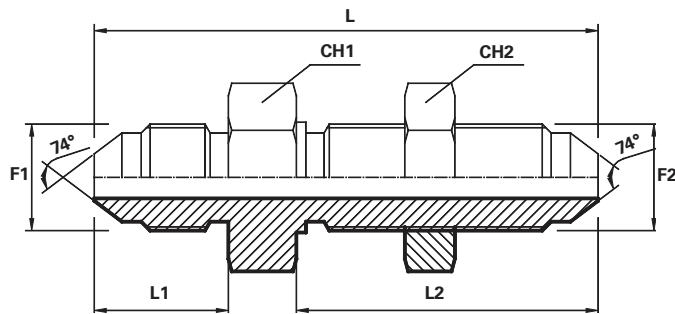

Adattatore diritto Passaparete Maschio JIC- Maschio JIC

Straight bulkhead adaptor male JIC – male JIC
Passe-cloison mâle JIC - mâle JIC
Schottadapter –AG- JIC / AG- JIC
Pasatabiques macho JIC – macho JIC

F1 - JIC
F2- JIC

Codice Code Référence Bestell Nr. Código	Filetto Thread Filet Gewinde Rosca		Dimensioni Dimensions Dimensions Masszahlen Dimensiones					PN Bar
	F1	F2	CH1 mm	CH2 mm	L1 mm	L2 mm	L mm	
APPMJ04	7/16"	7/16"	17	17	14	31.5	52.5	345
APPMJ05	1/2"	1/2"	19	19	14	31.5	52.5	345
APPMJ06	9/16"	9/16"	22	22	14.1	33.5	55.5	345
APPMJ08	3/4"	3/4"	24	24	16.7	36.6	61	310
APPMJ10	7/8"	7/8"	30	30	19.3	41.1	69.5	240
APPMJ12	1".1/16	1".1/16	36	36	21.9	45.4	78.5	240
APPMJ16	1".5/16	1".5/16	41	41	23.1	45.4	80	210
APPMJ20	1".5/8	1".5/8	50	50	24.3	46.7	84	170
APPMJ24	1".7/8	1".7/8	55	55	27.5	47	89.5	140