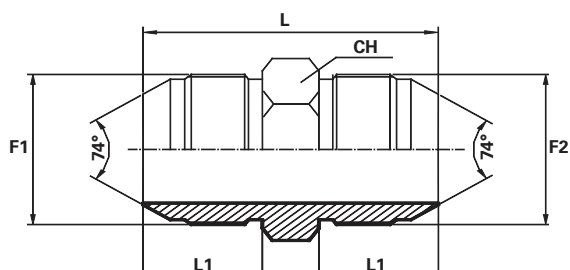

# Adattatore diritto Maschio JIC Maschio JIC

Adaptor male JIC - male JIC  
Adaptateur mâle JIC - mâle JIC  
Verbinder AG- JIC / AG-JIC  
Adaptador macho-macho JIC

F1 - JIC  
F2 - JIC

Codice  
Code  
Référence  
Bestell Nr.  
Código

Filetto  
Thread  
Filet  
Gewinde  
Rosca

Dimensioni  
Dimensions  
Dimensions  
Masszahlen  
Dimensiones

	F1	F2	CH mm	L1 mm	L mm					PN Bar
<b>AMJ0404</b>	7/16"	7/16"	12	14	35					345
<b>AMJ0505</b>	1/2"	1/2"	14	14	35					345
<b>AMJ0606</b>	9/16"	9/16"	17	14.1	36					345
<b>AMJ0808</b>	3/4"	3/4"	22	16.7	41					310
<b>AMJ1010</b>	7/8"	7/8"	24	19.3	48					240
<b>AMJ1212</b>	1".1/16	1".1/16	30	21.9	55					240
<b>AMJ1616</b>	1".5/16	1".5/16	36	23.1	57					210
<b>AMJ2020</b>	1".5/8	1".5/8	46	24.3	61.5					170
<b>AMJ2424</b>	1".7/8	1".7/8	50	27.5	70					140