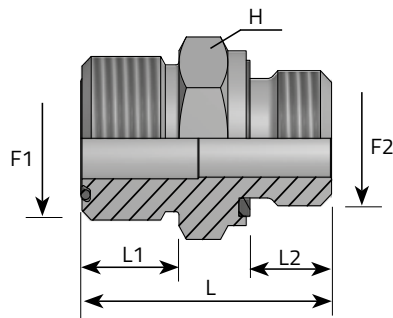

ADAPTOR MALE ORFS - MALE BSPP FORM E (2)

ADATTATORE DIRITTO MASCHIO ORFS MASCHIO GAS CILINDRICO FORMA E
ADAPTATEUR MÂLE ORFS - MÂLE BSPP FORME E
ADAPTER AG-ORFS /AG ZÖLLIG FORM E
ADAPTADOR MACHO ORFS - MACHO BSPP FORMA E

F1 ORFS

F2 Zylinder-Gasgewinde, Gas cilindrico, BSPP, Gaz cylindrique,
Gas cilíndrica

Code	Thread		Dimensions				Pressure	
	F1	F2	H	L1	L2	L	Bar	Psi
			mm	mm	mm	mm		
AM013MG04R	1	1/4	27	15.5	12	38	420	6091
AM013MG06R	1	3/8	27	15.5	12	38.5	420	6091
AM013MG12R	1	3/4	32	15.5	16	44.5	420	6091
AM013MG16R	1	1	41	15.5	18	48	420	6091
AM014MG04R	1.3/16	1/4	32	17	12	41	420	6091
AM014MG08R	1.3/16	1/2	32	17	14	44	420	6091
AM014MG16R	1.3/16	1	41	17	18	49.5	420	6091
AM014MG20R	1.3/16	1.1/4	50	17	20	53.5	420	6091
AM015MG04R	1.7/16	1/4	41	17.5	12	43	420	6091
AM015MG06R	1.7/16	3/8	41	17.5	12	43.5	420	6091
AM015MG12R	1.7/16	3/4	41	17.5	16	48	420	6091
AM015MG20R	1.7/16	1.1/4	50	17.5	20	54	420	6091
AM015MG24R	1.7/16	1.1/2	55	17.5	22	57.5	280	4060
AM021MG16R	1.11/16	1	46	17.5	18	52	280	4060
AM021MG24R	1.11/16	1.1/2	55	17.5	22	57.5	280	4060