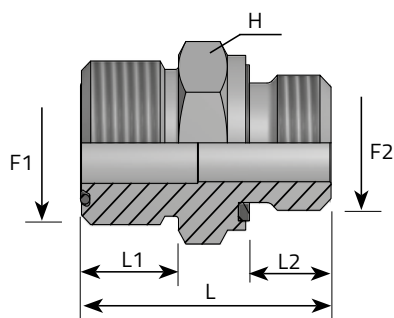

## ADAPTOR MALE ORFS - MALE BSPP FORM E (1)

ADATTATORE DIRITTO MASCHIO ORFS MASCHIO GAS CILINDRICO FORMA E  
 ADAPTATEUR MÂLE ORFS - MÂLE BSPP FORME E  
 ADAPTER AG-ORFS /AG ZÖLLIG FORM E  
 ADAPTADOR MACHO ORFS - MACHO BSPP FORMA E

F1 ORFS

F2 Zylinder-Gasgewinde, Gas cilindrico, BSPP, Gaz cylindrique,  
 Gas cilindrica

Code	Thread		Dimensions				Pressure	
	F1	F2	H	L1	L2	L	Bar	Psi
			mm	mm	mm	mm		
AM006MG02R	9/16"	1/8"	17	10	8	25.5	630	9136
AM009MG04R	11/16"	1/4"	19	11	12	32	630	9136
AM011MG06R	13/16"	3/8"	22	13	12	34.5	630	9136
AM013MG08R	1"	1/2"	27	15.5	14	41	420	6091
AM014MG12R	1.3/16"	3/4"	32	17	16	46	420	6091
AM015MG16R	1.7/16"	1"	41	17.5	18	50	420	6091
AM021MG20R	1.11/16"	1.1/4"	50	17.5	20	54	280	4060
AM032MG24R	2"	1.1/2"	55	17.5	22	57.5	280	4060
AM006MG04R	9/16"	1/4"	19	10	12	31	630	9136
AM006MG06R	9/16"	3/8"	22	10	12	31.5	630	9136
AM006MG08R	9/16"	1/2"	27	10	14	35.5	630	9136
AM009MG02R	11/16"	1/8"	19	11	8	27.5	630	9136
AM009MG06R	11/16"	3/8"	22	11	12	32.5	630	9136
AM009MG08R	11/16"	1/2"	27	11	14	36.5	630	9136
AM009MG12R	11/16"	3/4"	32	11	16	40	420	6091
AM011MG04R	13/16"	1/4"	22	13	12	41	630	9136
AM011MG08R	13/16"	1/2"	27	13	14	44	630	9136
AM011MG12R	13/16"	3/4"	32	13	16	46	420	6091