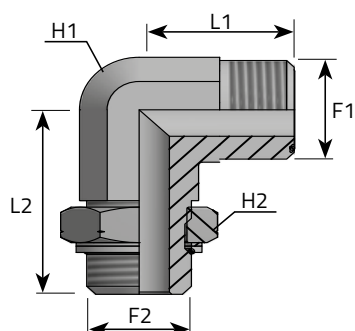

90° ADJUSTABLE ADAPTOR MALE ORFS – METRIC MALE WITH O-RING

GOMITO 90° MASCHIO ORFS MASCHIO METRICO CON O-RING
 ADAPTATEUR ORIENTABLE COUDE 90° MÂLE ORFS – MÂLE MÉTRIQUE
 AVEC RONDELLE D'ÉTANCHÉITÉ ET O-RING
 ADAPTER 90° GSK – AG-ORFS / AGR METRISCH MIT O.R. UND HATTER
 CODO 90° ORIENTABLE MACHO ORFS – MACHO MÉTRICO CON ARANDELA

F1 ORFS

F2 Metrisch, Metrico, Metric, Métrique, Métrico

Code	Thread		Dimensions				Pressure	
	F1	F2	H1	H2	L1	L2	Bar	Psi
			mm	mm	mm	mm		
LMO06MOM12R	9/16	12X1.5	14	17	21.5	33	315	4568
LMO09MOM14R	11/16	14X1.5	19	19	25	35.5	315	4568
LMO11MOM18R	13/16	18X1.5	22	24	28	41	315	4568
LMO13MOM22R	1	22X1.5	27	27	33.5	49	250	3625
LMO14MOM27R	1.3/16	27X2	30	32	37.5	55.5	250	3625
LMO15MOM33R	1.7/16	33X2	36	41	41.5	59.5	160	2320
LMO21MOM42R	1.11/16	42X2	41	50	52	63	160	2320
LMO32MOM48R	2	48X2	48	55	49	68.5	160	2320
LMO06MOM10R	9/16	10X1	14	14	21.5	30	315	4568
LMO09MOM16R	11/16	16X1.5	19	22	25	37.5	315	4568
LMO11MOM16R	13/16	16X1.5	22	22	28	37.5	315	4568
LMO11MOM22R	13/16	22X1.5	27	27	31.5	49	250	3625
LMO13MOM18R	1	18X1.5	27	24	33.5	47.5	315	4568
LMO13MOM27R	1	27X2	27	32	33.5	55.5	250	3625
LMO14MOM22R	1.3/16	22X1.5	30	27	37.5	49.5	250	3625
LMO14MOM33R	1.3/16	33X2	33	41	38	59.5	160	2320
LMO15MOM27R	1.7/16	27X2	36	32	41.5	59.5	250	3625
LMO15MOM42R	1.7/16	42X2	41	50	44.5	63	160	2320
LMO21MOM48R	1.11/16	48X2	48	55	52	68.5	160	2320