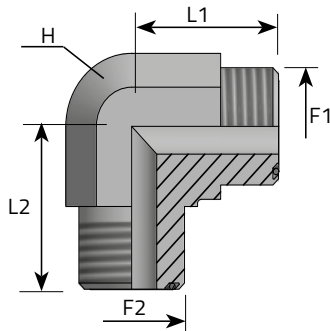

## 90° ADAPTOR MALE ORFS - MALE ORFS

GOMITO 90° MASCHIO ORFS MASCHIO ORFS  
 ADAPTATEUR COUDE 90° MÂLE ORFS - MÂLE ORFS  
 ADAPTER 90° GSK AG-ORFS/AG-ORFS  
 CODO 90° MACHO ORFS - MACHO ORFS

F1 ORFS

F2 ORFS

Code	Thread		Dimensions			Pressure	
	F1	F2	H	L1	L2	Bar	Psi
			mm	mm	mm		
LMO0606	9/16	9/16	14	21.5	21.5	630	9136
LMO0909	11/16	11/16	19	25	25	630	9136
LMO1111	13/16	13/16	22	28	28	630	9136
LMO1313	1	1	27	33.5	33.5	420	6091
LMO1414	1.3/16	1.3/16	30	37.5	37.5	420	6091
LMO1515	1.7/16	1.7/16	36	41.5	41.5	420	6091
LMO2121	1.11/16	1.11/16	41	52	52	280	4060
LMO3232	2	2	48	49	49	280	4060
LMO0609	9/16	11/16	19	25	23.5	630	9136
LMO0911	11/16	13/16	19	28	25	630	9136
LMO1113	13/16	1	27	33.5	31.5	420	6091
LMO0914	11/16	1.3/16	30	37.5	32.5	420	6091
LMO1114	13/16	1.3/16	30	37.5	34.5	420	6091
LMO1314	1	1.3/16	30	37.5	36.5	420	6091
LMO1415	1.3/16	1.7/16	36	41.5	41	420	6091
LMO1521	1.7/16	1.11/16	41	52	52	280	4060