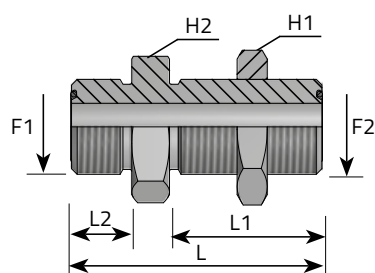

## STRAIGHT BULKHEAD ADAPTOR MALE ORFS

ADATTATORE PASSAPARETE MASCHIO ORFS  
 PASSE-CLOISON MÂLE ORFS  
 SCHOTTADAPTER AG-ORFS  
 PASATABIQUE MACHO ORFS

F1 ORFS

F2 ORFS

Code	Thread		Dimensions					Pressure	
	F1	F2	H	H1	L2	L1	L	Bar	Psi
			mm	mm	mm	mm	mm		
APPM00606	9/16	9/16	22	22	31.5	10	48	630	9136
APPM00909	11/16	11/16	27	27	34	11	53	630	9136
APPM01111	13/16	13/16	30	30	36.5	13	58,5	630	9136
APPM01313	1	1	36	36	40.5	15.5	66,5	420	6091
APPM01414	1.3/16	1.3/16	41	41	41.5	17	69	420	6091
APPM01515	1.7/16	1.7/16	46	46	42	17.5	70	280	4060
APPM02121	1.11/16	1.11/16	50	50	42	17.5	70	280	4060
APPM03232	2	2	60	60	42	17.5	70	280	4060