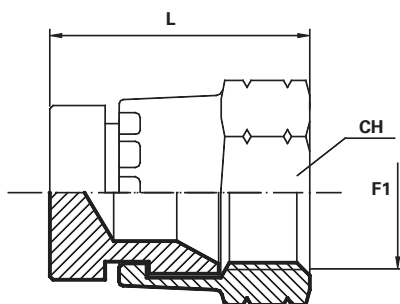

# Tappo femmina girevole JIC

Swivel female Plug JIC  
 Bouchon femelle JIC  
 Verschlusskappe – IG-JIC  
 Tapón hembra giratoria JIC

F1 - JIC

Codice  
 Code  
 Référence  
 Bestell Nr.  
 Código

Filetto  
 Thread  
 Filet  
 Gewinde  
 Rosca

Dimensioni  
 Dimensions  
 Dimensions  
 Masszahlen  
 Dimensiones

	F1	CH	L					PN
		mm	mm				Bar	
<b>ATFGJ04</b>	7/16"	14	18					310
<b>ATFGJ05</b>	1/2"	17	20					275
<b>ATFGJ06</b>	9/16"	19	22					275
<b>ATFGJ08</b>	3/4"	22	24					275
<b>ATFGJ10</b>	7/8"	27	27					210
<b>ATFGJ12</b>	1".1/16	32	30					210
<b>ATFGJ16</b>	1".5/16	41	31.5					170
<b>ATFGJ20</b>	1".5/8	50	33					140
<b>ATFGJ24</b>	1".7/8	60	39					105