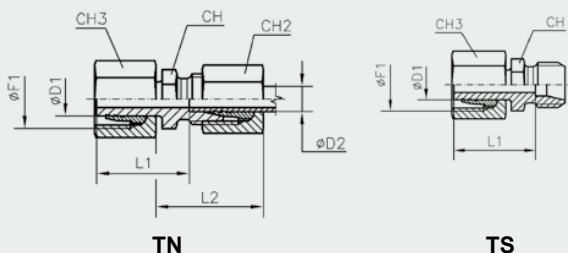

RACCORDI SPECIALI - SPECIAL FITTINGS

TN/TS 132

– Raccordo di riduzione
– Standpipe/Tube Reducers

Serie Series	Ø D1	Ø D2	PN	L1	CH2	CH3	Ø F1	CH	Completo Complete		Peso-Weight kg.×100 P.	
									Articolo Item	Codice Code	Completo Complete	Pre serrato Pre-assembled
LL	6	4	100	23	10	12	10×1	11	TN 132 - 6LL/4 LL	TN132E06E04	1,6	1,0
	8	4		23,5	10	14	12×1	11	TN 132 - 8LL/4 LL	TN132E08E04	2,0	1,2
	8	6		22	12	14	12×1	11	TN 132 - 8LL/6 LL	TN132E08E06	2,1	1,3
L/LL	6	4	315	23	10	14	12×1,5	11	TN 132 - 6L /4 LL	TN132L06E04	2,0	1,0
	8	4		23,5	10	17	14×1,5	11	TN 132 - 8L /4 LL	TN132L08E04	2,6	1,4
	10	4		28,5	10	19	16×1,5	11	TN 132 - 10L /4 LL	TN132L10E04	3,8	1,5
	12	4		28,5	10	22	18×1,5	14	TN 132 - 12L /4 LL	TN132L12E04	5,4	2,7
S/L	16	15	315	37	27	30	24×1,5	24	TN 132 - 16S /15 L	TN132S16L15	17,2	10,7
	20	15		43	27	36	30×2	24	TN 132 - 20S /15 L	TN132S20L15	23,0	12,7
	20	18		42,5	32	36	30×2	27	TN 132 - 20S /18 L	TN132S20L18	24,7	14,4
	25	22	160	48,5	36	46	36×2	32	TN 132 - 25S /22 L	TN132S25L22	44,4	35,3
	30	28		50,5	41	50	42×2	41	TN 132 - 30S /28 L	TN132S30L28	61,3	38,2
L/S	18	16	315	36	30	32	26×1,5	27	TN 132 - 18L /16 S	TN132L18S16	21,0	14,6
	22	16	160	38	30	36	30×2	27	TN 132 - 22L /16 S	TN132L22S16	25,5	17,0
	22	20		38	36	36	30×2	32	TN 132 - 22L /20 S	TN132L22S20	30,0	21,5
	28	16		39	30	41	36×2	32	TN 132 - 28L /16 S	TN132L28S16	26,5	17,3
	28	25		40,5	46	41	36×2	41	TN 132 - 28L /25 S	TN132L28S25	45,3	36,1

- Le dimensioni di ingombro si intendono a raccordo chiuso.

- Overall sizes are with closed fitting.

- Per ordinare i raccordi in ACCIAIO INOX (AISI 316) sostituire nel codice di ordinazione la lettera "T" con la lettera "I"

- To order stainless steel fittings (AISI 316), replace the letter "T" with the letter "I"

- Per ordinare il raccordo senza dadi e anelli specificare TN132-....SOLO CORPO

- To order the fittings without rings and nuts specify TN132-....ONLY BODY